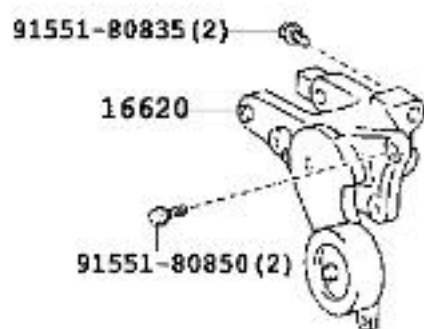

Toyota - 1610069357 - Bomba de agua Toyota Land Cruiser KDJ 120 Toyota Hilux

Bomba de agua

valido para hilux, land criser 90 120 150

PEREZ

PEREZmotor

PEREZ

PEREZ

PEREZmotor

PEREZmotor

PEREZ

PEREZmotor

-
-  TOYOTA HILUX VII Pick-up (_N1_, _N2_, _N3_) [08/2004 a ...] 2.5 D-4D 4WD (KUN25_) 120cv 88kw 2KD-FTV
 -  TOYOTA HILUX VII Pick-up (_N1_, _N2_, _N3_) [08/2004 a ...] 2.5 D-4D 4WD (KUN25_) 128cv 94kw 2KD-FTV
 -  TOYOTA HILUX VII Pick-up (_N1_, _N2_, _N3_) [08/2004 a ...] 2.5 D-4D 4WD (KUN25, KUN10) 144cv 106kw 2KD-FTV
 -  TOYOTA HILUX VII Pick-up (_N1_, _N2_, _N3_) [08/2004 a ...] 2.5 D-4D (KUN15_) 102cv 75kw 2KD-FTV
 -  TOYOTA HILUX VII Pick-up (_N1_, _N2_, _N3_) [08/2004 a ...] 2.5 D-4D (KUN15_) 120cv 88kw 2KD-FTV
 -  TOYOTA HILUX VII Pick-up (_N1_, _N2_, _N3_) [08/2004 a ...] 2.5 D-4D (KUN15_, KDN1_) 88cv 65kw 2KD-FTV
 -  TOYOTA HILUX VII Pick-up (_N1_, _N2_, _N3_) [08/2004 a ...] 2.5 D 4WD (KUN25) 102cv 75kw 2KD-FTV
 -  TOYOTA HILUX VII Pick-up (_N1_, _N2_, _N3_) [08/2004 a ...] 3.0 D-4D 4WD (KUN26) 171cv 126kw 1KD-FTV
-