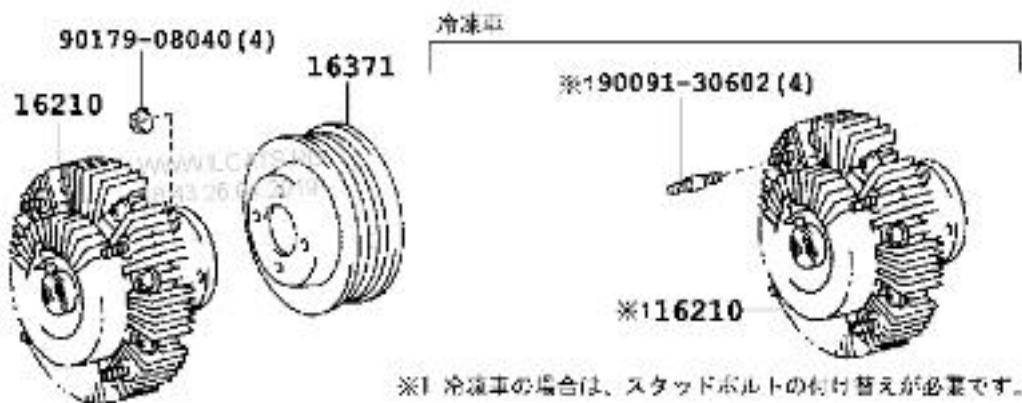

Toyota - 1610069357 - Bomba de agua Toyota Land Cruiser KDJ 120 Toyota Hilux

Bomba de agua

valido para hilux, land criser 90 120 150

PEREZ

PEREZmotor

PEREZ

PEREZ

PEREZmotor

PEREZmotor

PEREZ

PEREZmotor

-
-  TOYOTA HILUX VII Pick-up (_N1_, _N2_, _N3_) [08/2004 a ...] 2.5 D-4D 4WD (KUN25_) 120cv 88kw 2KD-FTV
 -  TOYOTA HILUX VII Pick-up (_N1_, _N2_, _N3_) [08/2004 a ...] 2.5 D-4D 4WD (KUN25_) 128cv 94kw 2KD-FTV
 -  TOYOTA HILUX VII Pick-up (_N1_, _N2_, _N3_) [08/2004 a ...] 2.5 D-4D 4WD (KUN25, KUN10) 144cv 106kw 2KD-FTV
 -  TOYOTA HILUX VII Pick-up (_N1_, _N2_, _N3_) [08/2004 a ...] 2.5 D-4D (KUN15_) 102cv 75kw 2KD-FTV
 -  TOYOTA HILUX VII Pick-up (_N1_, _N2_, _N3_) [08/2004 a ...] 2.5 D-4D (KUN15_) 120cv 88kw 2KD-FTV
 -  TOYOTA HILUX VII Pick-up (_N1_, _N2_, _N3_) [08/2004 a ...] 2.5 D-4D (KUN15_, KDN1_) 88cv 65kw 2KD-FTV
 -  TOYOTA HILUX VII Pick-up (_N1_, _N2_, _N3_) [08/2004 a ...] 2.5 D 4WD (KUN25) 102cv 75kw 2KD-FTV
 -  TOYOTA HILUX VII Pick-up (_N1_, _N2_, _N3_) [08/2004 a ...] 3.0 D-4D 4WD (KUN26) 171cv 126kw 1KD-FTV
-

-  TOYOTA LAND CRUISER 90 (_J9_) [04/1995 a ...] 3.0 TD (KZJ90_, KZJ95_) 125cv 92kw 1KZ-TE
 -  TOYOTA LAND CRUISER 90 (_J9_) [04/1995 a ...] 3.0 TD (KZJ90, KZJ95) 140cv 103kw 1KZ-TE
 -  TOYOTA LAND CRUISER PRADO (_J12_) [09/2002 a 12/2010] 3.0 D-4D (KDJ120_) 204cv 150kw 1KD-FTV
 -  TOYOTA LAND CRUISER PRADO (_J12_) [09/2002 a 12/2010] 3.0 D-4D (KDJ120, KDJ125) 163cv 120kw 1KD-FTV
 -  TOYOTA LAND CRUISER PRADO (_J12_) [09/2002 a 12/2010] 3.0 D-4D (KDJ120, KDJ125) 166cv 122kw 1KD-FTV
 -  TOYOTA LAND CRUISER PRADO (_J12_) [09/2002 a 12/2010] 3.0 D-4D (KDJ120, KDJ125) 173cv 127kw 1KD-FTV
 -  TOYOTA LAND CRUISER PRADO (_J15_) [07/2009 a ...] 3.0 D-4D (KDJ150_, KDJ150, KDJ155) 173cv 127kw 1KD-FTV
-