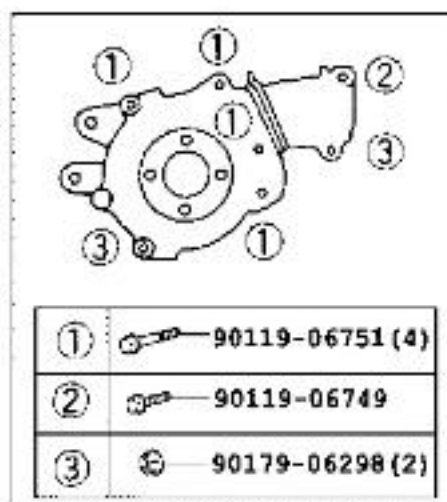

Toyota - 1610069357 - Bomba de agua Toyota Land Cruiser KDJ 120 Toyota Hilux

Bomba de agua

valido para hilux, land criser 90 120 150

PEREZ

PEREZmotor

PEREZ

PEREZ

PEREZmotor

PEREZmotor

PEREZ

PEREZmotor

-
-  TOYOTA HILUX VII Pick-up (_N1_, _N2_, _N3_) [08/2004 a ...] 2.5 D-4D 4WD (KUN25_) 120cv 88kw 2KD-FTV
 -  TOYOTA HILUX VII Pick-up (_N1_, _N2_, _N3_) [08/2004 a ...] 2.5 D-4D 4WD (KUN25_) 128cv 94kw 2KD-FTV
 -  TOYOTA HILUX VII Pick-up (_N1_, _N2_, _N3_) [08/2004 a ...] 2.5 D-4D 4WD (KUN25, KUN10) 144cv 106kw 2KD-FTV
 -  TOYOTA HILUX VII Pick-up (_N1_, _N2_, _N3_) [08/2004 a ...] 2.5 D-4D (KUN15_) 102cv 75kw 2KD-FTV
 -  TOYOTA HILUX VII Pick-up (_N1_, _N2_, _N3_) [08/2004 a ...] 2.5 D-4D (KUN15_) 120cv 88kw 2KD-FTV
 -  TOYOTA HILUX VII Pick-up (_N1_, _N2_, _N3_) [08/2004 a ...] 2.5 D-4D (KUN15_, KDN1_) 88cv 65kw 2KD-FTV
 -  TOYOTA HILUX VII Pick-up (_N1_, _N2_, _N3_) [08/2004 a ...] 2.5 D 4WD (KUN25) 102cv 75kw 2KD-FTV
 -  TOYOTA HILUX VII Pick-up (_N1_, _N2_, _N3_) [08/2004 a ...] 3.0 D-4D 4WD (KUN26) 171cv 126kw 1KD-FTV
-

-  TOYOTA LAND CRUISER 90 (_J9_) [04/1995 a ...] 3.0 TD (KZJ90_, KZJ95_) 125cv 92kw 1KZ-TE
 -  TOYOTA LAND CRUISER 90 (_J9_) [04/1995 a ...] 3.0 TD (KZJ90, KZJ95) 140cv 103kw 1KZ-TE
 -  TOYOTA LAND CRUISER PRADO (_J12_) [09/2002 a 12/2010] 3.0 D-4D (KDJ120_) 204cv 150kw 1KD-FTV
 -  TOYOTA LAND CRUISER PRADO (_J12_) [09/2002 a 12/2010] 3.0 D-4D (KDJ120, KDJ125) 163cv 120kw 1KD-FTV
 -  TOYOTA LAND CRUISER PRADO (_J12_) [09/2002 a 12/2010] 3.0 D-4D (KDJ120, KDJ125) 166cv 122kw 1KD-FTV
 -  TOYOTA LAND CRUISER PRADO (_J12_) [09/2002 a 12/2010] 3.0 D-4D (KDJ120, KDJ125) 173cv 127kw 1KD-FTV
 -  TOYOTA LAND CRUISER PRADO (_J15_) [07/2009 a ...] 3.0 D-4D (KDJ150_, KDJ150, KDJ155) 173cv 127kw 1KD-FTV
-