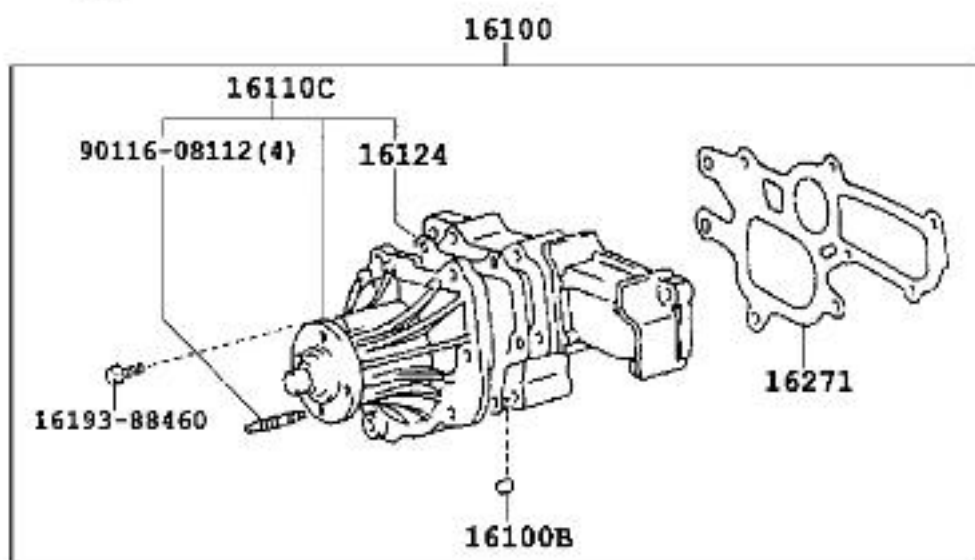

Toyota - 1610069357 - Bomba de agua Toyota Land Cruiser KDJ 120 Toyota Hilux

Bomba de agua

valido para hilux, land criser 90 120 150

PEREZ

PEREZmotor

PEREZ

PEREZ

PEREZmotor

PEREZmotor

PEREZ

PEREZmotor

-
-  TOYOTA HILUX VII Pick-up (_N1_, _N2_, _N3_) [08/2004 a ...] 2.5 D-4D 4WD (KUN25_) 120cv 88kw 2KD-FTV
 -  TOYOTA HILUX VII Pick-up (_N1_, _N2_, _N3_) [08/2004 a ...] 2.5 D-4D 4WD (KUN25_) 128cv 94kw 2KD-FTV
 -  TOYOTA HILUX VII Pick-up (_N1_, _N2_, _N3_) [08/2004 a ...] 2.5 D-4D 4WD (KUN25, KUN10) 144cv 106kw 2KD-FTV
 -  TOYOTA HILUX VII Pick-up (_N1_, _N2_, _N3_) [08/2004 a ...] 2.5 D-4D (KUN15_) 102cv 75kw 2KD-FTV
 -  TOYOTA HILUX VII Pick-up (_N1_, _N2_, _N3_) [08/2004 a ...] 2.5 D-4D (KUN15_) 120cv 88kw 2KD-FTV
 -  TOYOTA HILUX VII Pick-up (_N1_, _N2_, _N3_) [08/2004 a ...] 2.5 D-4D (KUN15_, KDN1_) 88cv 65kw 2KD-FTV
 -  TOYOTA HILUX VII Pick-up (_N1_, _N2_, _N3_) [08/2004 a ...] 2.5 D 4WD (KUN25) 102cv 75kw 2KD-FTV
 -  TOYOTA HILUX VII Pick-up (_N1_, _N2_, _N3_) [08/2004 a ...] 3.0 D-4D 4WD (KUN26) 171cv 126kw 1KD-FTV
-

-  TOYOTA LAND CRUISER 90 (_J9_) [04/1995 a ...] 3.0 TD (KZJ90_, KZJ95_) 125cv 92kw 1KZ-TE
 -  TOYOTA LAND CRUISER 90 (_J9_) [04/1995 a ...] 3.0 TD (KZJ90, KZJ95) 140cv 103kw 1KZ-TE
 -  TOYOTA LAND CRUISER PRADO (_J12_) [09/2002 a 12/2010] 3.0 D-4D (KDJ120_) 204cv 150kw 1KD-FTV
 -  TOYOTA LAND CRUISER PRADO (_J12_) [09/2002 a 12/2010] 3.0 D-4D (KDJ120, KDJ125) 163cv 120kw 1KD-FTV
 -  TOYOTA LAND CRUISER PRADO (_J12_) [09/2002 a 12/2010] 3.0 D-4D (KDJ120, KDJ125) 166cv 122kw 1KD-FTV
 -  TOYOTA LAND CRUISER PRADO (_J12_) [09/2002 a 12/2010] 3.0 D-4D (KDJ120, KDJ125) 173cv 127kw 1KD-FTV
 -  TOYOTA LAND CRUISER PRADO (_J15_) [07/2009 a ...] 3.0 D-4D (KDJ150_, KDJ150, KDJ155) 173cv 127kw 1KD-FTV
-